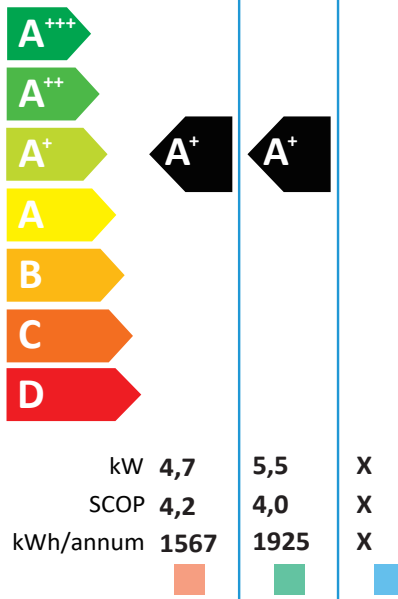

### V7FSI-24/V7FSO-24

SEER

kW **7,2**  
 SEER **7,0**  
 kWh/annum **360**

SCOP

kW	<b>4,7</b>	5,5	X
SCOP	<b>4,2</b>	4,0	X
kWh/annum	<b>1567</b>	1925	X

ENERGIA · ЕНЕРГИЯ · ΕΝΕΡΓΕΙΑ · ENERGIJA · ENERGY · ENERGIE · ENERGI  
 626/2011