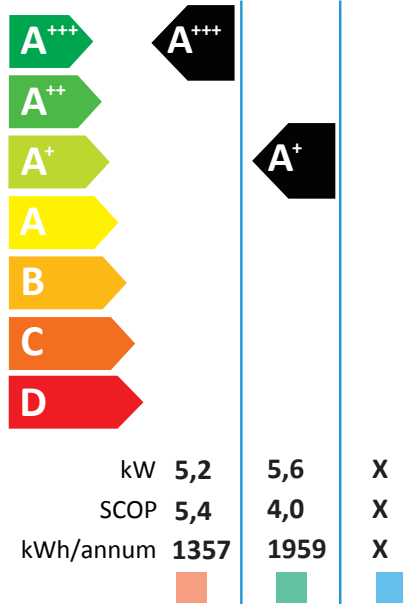

ENERG
енергия · ενεργεια

inventor

MFVI32-24WFI
MFVO32-24

SEER

kw 7,0
SEER 7,1
kWh/annum 345

SCOP

kw	5,2	5,6	X
SCOP	5,4	4,0	X
kWh/annum	1357	1959	X

60dB

70dB