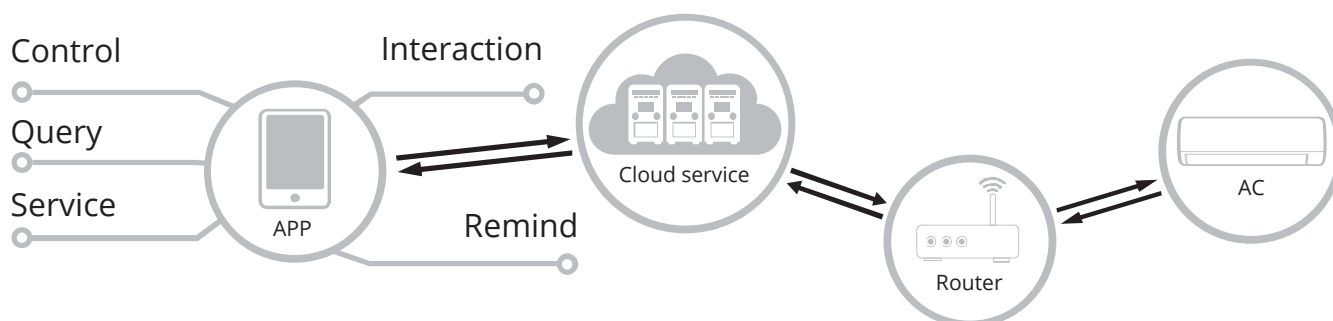

AIR CONDITIONING SYSTEMS

Wi-Fi FUNCTION

- **USER'S MANUAL**
- **ΕΓΧΕΙΡΙΔΙΟ ΧΡΗΣΗΣ**
- **MANUAL UTILIZATORULUI**

Wi-Fi

MODELS:

DRVI32-09WF DRVO32-09
DRVI32-12WF DRVO32-12
DRVI32-18WF DRVO32-18
DRVI32-24WF DRVO32-24

Wi-fi Feature Guide

The Wi-fi path diagram

The application requirements

A smart mobile phone and a wireless router are needed for the connection. The wireless router needs to be able to connect to the Internet.

Once the download is complete and properly installed you may begin the pairing process with the Air conditioner.

Οδηγός για το Wi-Fi

Το διάγραμμα διαδρομής του Wi-Fi

Οι απαιτήσεις της εφαρμογής

Ένα Smart τηλέφωνο και ένας ασύρματος δρομολογητής χρειάζονται για την σύνδεση. Ο ασύρματος δρομολογητής πρέπει να μπορεί να συνδεθεί στο Internet.