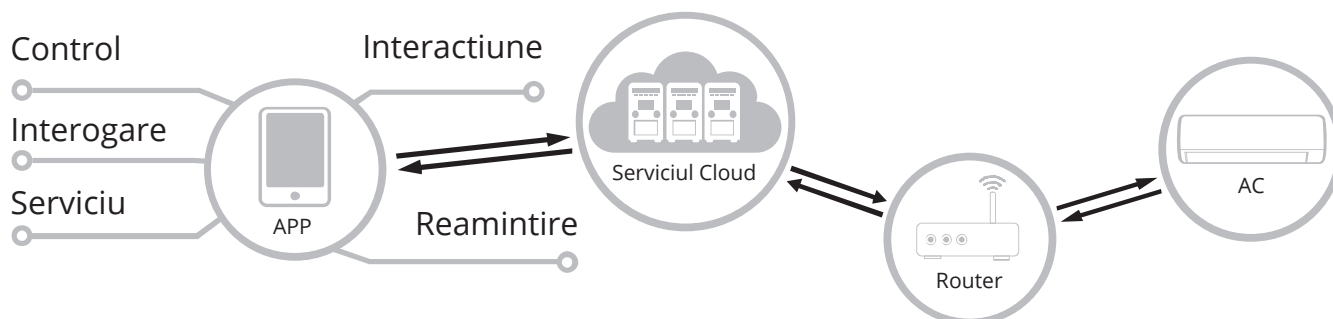

Once the download is complete and properly installed you may begin the pairing process with the Air conditioner.

Οδηγός για το Wi-Fi

Το διάγραμμα διαδρομής του Wi-Fi

Οι απαιτήσεις της εφαρμογής

Ένα Smart τηλέφωνο και ένας ασύρματος δρομολογητής χρειάζονται για την σύνδεση. Ο ασύρματος δρομολογητής πρέπει να μπορεί να συνδεθεί στο Internet.

Διαθέσιμα λειτουργικά συστήματα για IOS και Android:

Λειτουργικό IOS υποστηρίζει εκδόσεις από 8.0 και άνω.

Λειτουργικό Android υποστηρίζει εκδόσεις 5.0 και άνω.

Διαδικασία σύνδεσης:

Σάρωση του κωδικού QR παρακάτω για λήψη του Smart Clima APP

Εκτός από τον λήψη με κωδικό QR, μπορείτε επίσης να επισκεφθείτε το ηλεκτρονικό κατάστημα που υποστηρίζει το λειτουργικό σας σύστημα και να πραγματοποιήσετε λήψη της εφαρμογής, αναζητώντας: "Smart Clima". Για το IOS, επισκεφθείτε το κατάστημα APP Store και για το Android επισκεφθείτε το Google Play.

Αφού ολοκληρωθεί η λήψη και γίνει η σωστή εγκατάσταση, μπορείτε να ξεκινήσετε τη διαδικασία ζευγοποίησης με το κλιματιστικό.

Ghid de instalare WiFi

Diagrama WiFi

Cerintele aplicatiei

Un telefon mobil inteligent si un router wireless sunt necesare pentru conectare. Routerul wireless trebuie sa fie conectat la internet.