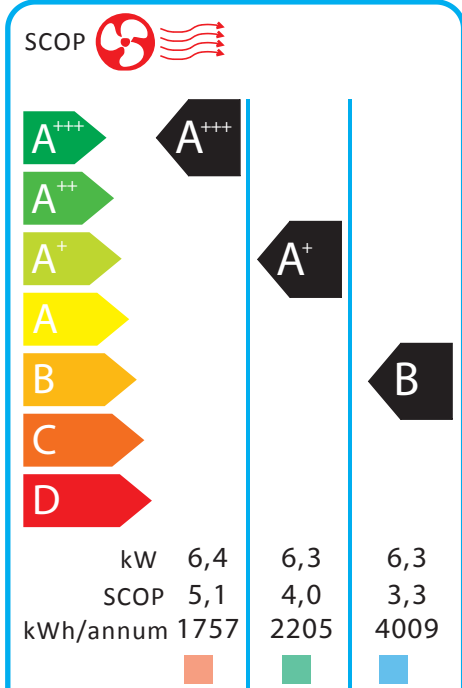

ENERG
енергия · ενεργεια

Model L4VO32-24
L4VI32-24

ENERGIA · ЕНЕРГИЯ · ΕΝΕΡΓΕΙΑ · ENERGIJA · ENERGY · ENERGIE · ENERGI

626/2011

62229952209