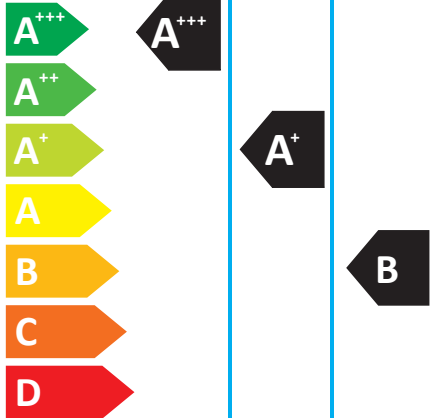

ENERG
енергия · ενεργεια

inventor®

Model L4VO32-09
L4VI32-09WiFiR

SEER

kW **2,5**
SEER **6,1**
kWh/annum **143**

SCOP

kW	2,8	2,6	2,7
SCOP	5,1	4,0	3,2
kWh/annum	769	910	1772

55dB