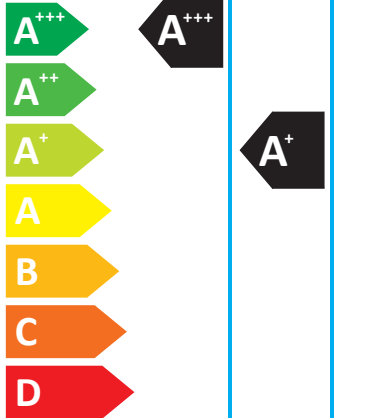

**ENERG**  
енергия · ενεργεια

Model L4VO32-16  
L4VI32-16WiFiR

SEER

kW **4,6**  
SEER **6,1**  
kWh/annum **264**

SCOP

kW	<b>3,6</b>	<b>3,6</b>	X
SCOP	<b>5,1</b>	<b>4,0</b>	X
kWh/annum	<b>988</b>	<b>1260</b>	X