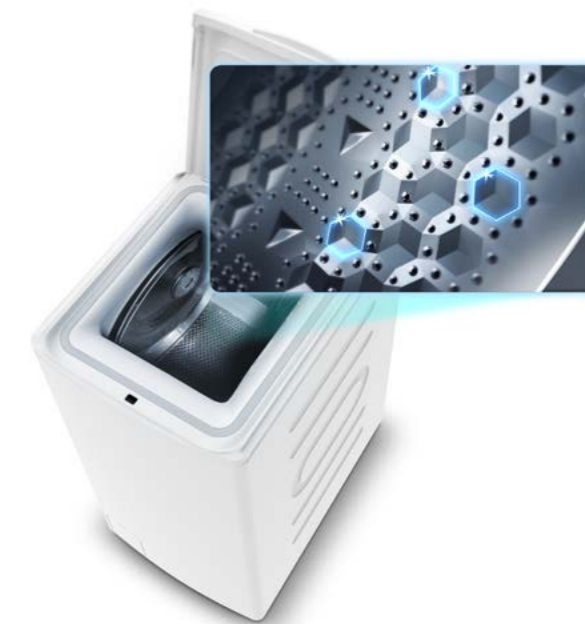

BLDC Inverter Μοτέρ

Το BLDC Inverter Μοτέρ εγγυάται μεγαλύτερη διάρκεια ζωής για το πλυντήριό σας, προσφέροντας κορυφαία απόδοση και εξασφαλίζοντας αξιόπιστη λειτουργία. Σε σύγκριση με τα συμβατικά μοτέρ προσφέρει χαμηλότερη στάθμη θορύβου, ενώ συμβάλλει αποτελεσματικά στη μείωση της κατανάλωσης ενέργειας, με αποτέλεσμα την εξοικονόμηση χρημάτων.

Κυψελωτός Κάδος

Ο ειδικός κυψελωτός κάδος συμβάλλει στην αποτελεσματική απομάκρυνση των λεκέδων από τα ρούχα, διατηρώντας την ποιότητά τους! Χάρη στον ιδιαίτερο σχεδιασμό του, δημιουργείται ένα λεπτό στρώμα νερού μεταξύ του κάδου και των ρούχων που διευκολύνει την πλύση και εξασφαλίζει την άνετη κίνησή τους εντός της συσκευής. Επιπλέον, εγγυάται τη μη εισχώρηση των ρούχων στις κυψέλες κατά τη διάρκεια του στυψίματος, λόγω των μικρών οπών αποστράγγισης νερού που διαθέτει. Φροντίζει επομένως για το αποτελεσματικό πλύσιμο των ρούχων σας, εξομοιώνοντας το πλύσιμο στο χέρι, ενώ παράλληλα τα προστατεύει από φθορές καθ' όλη τη διάρκεια της πλύσης!