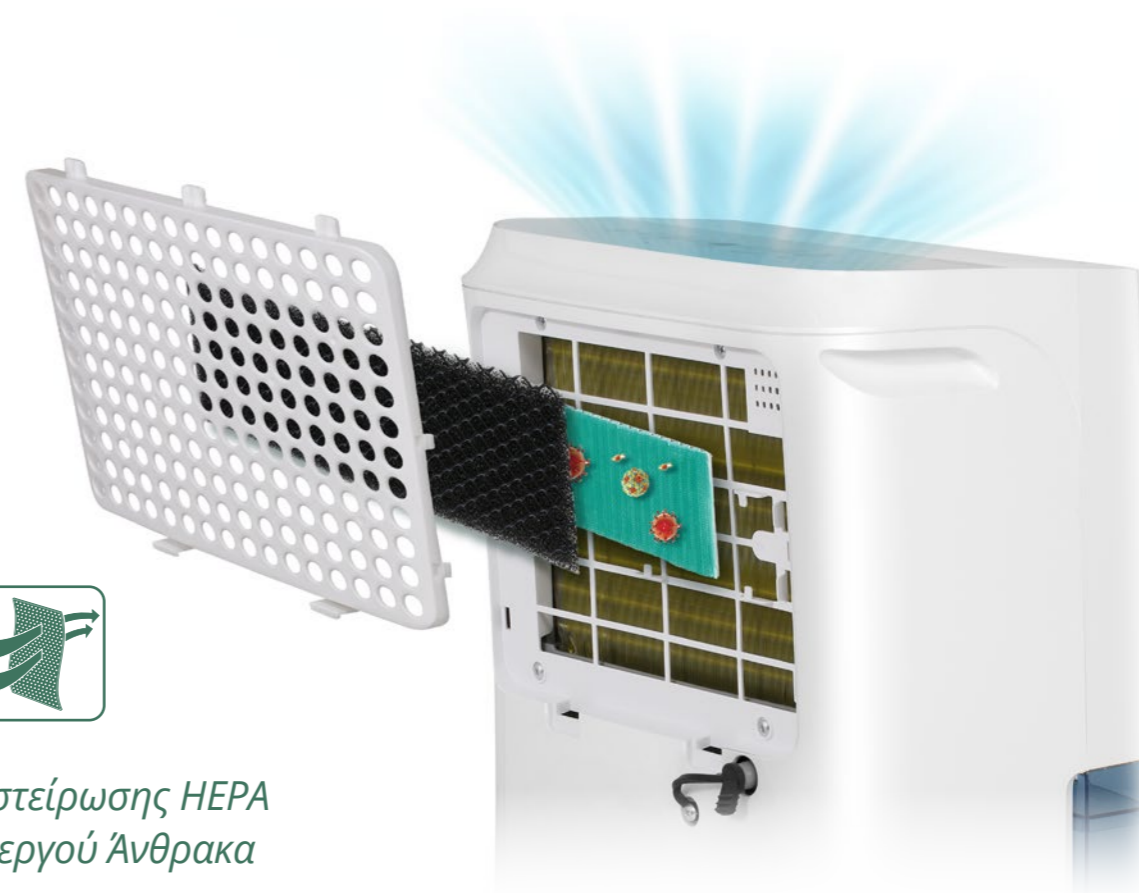

Υγιεινή ατμόσφαιρα στον χώρο σας

Ιονιστής

Λειτουργία
Καθαριστή Αέρα

Λάμπα UVC

Φίλτρο Αποστείρωσης HEPA
& Φίλτρο Ενεργού Άνθρακα

5
ΧΡΟΝΙΑ
ΕΓΓΥΗΣΗ

Ιονιστής

Wi-Fi

Αυτόνομη Λειτουργία
Καθαριστή Αέρα

Δείκτης
Ποιότητας Αέρα

Αυτόματη Κίνηση
Περίδων

Μοντέλο	Ικανότητα Αφύγρανσης	Κατανάλωση	Στάθμη Θορύβου	Δοχείο Νερού
AT-IONUV-20L	20 (λίτρα/24 Ώρες)	265 (W)	38 [dB(A)]	2.9 (λίτρα)
AT-IONUV-25L	25 (λίτρα/24 Ώρες)	270 (W)	39 [dB(A)]	2.9 (λίτρα)

Λάμπα UV-C

Το υπεριώδες φως της λάμπας UV-C σπάει του μοριακούς δεσμούς μικροοργανισμών όπως μικρόβια, ιοί, μύκητες και βακτηρίδια που μπορεί να υπάρχουν στο εσωτερικό του αφυγραντήρα, προσφέροντας απόλυτα υγιεινή ατμόσφαιρα στον χώρο σας.

Φίλτρο Αποστείρωσης HEPA 97.79%

Το Φίλτρο Αποστείρωσης HEPA με δυνατότητα κατακράτησης του 97,79% των σωματιδίων μεγέθους έως 0,3μικρόμετρα, διασφαλίζει καθαρό αέρα στον χώρο σας, απομακρύνοντας σκόνη και μικρόβια και μειώνοντας τις πιθανότητες εμφάνισης αλλεργιών και ασθενειών.