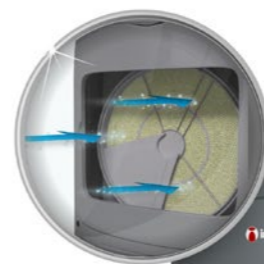

Τεχνολογία Desiccant με Ζεόλιθο

Επιωφεληθείτε από την τεχνολογία Desiccant με Ζεόλιθο, χωρίς συμπιεστή και αντιμετωπίστε προβλήματα υγρασίας, εξασφαλίζοντας την οικονομικότερη αφύγρανση σε χώρους που θερμαίνονται λίγες ώρες την ημέρα ή με θερμοκρασία χαμηλότερη των 15°C.