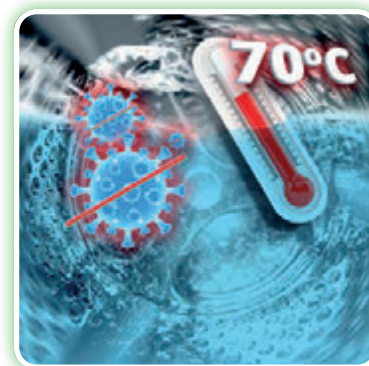

Λειτουργία Hygiene Pro

3 Τύποι Στεγνώματος Ρούχων

60' Πλύσιμο Στέγνωμα

Πρόγραμμα Αποστείρωσης Ρούχων

BLDC Inverter Μοτέρ

GLXW10D7015

Ενεργειακή Κλάση: **B/D**

Τύπος: **Εμπρόσθιας φόρτωσης**