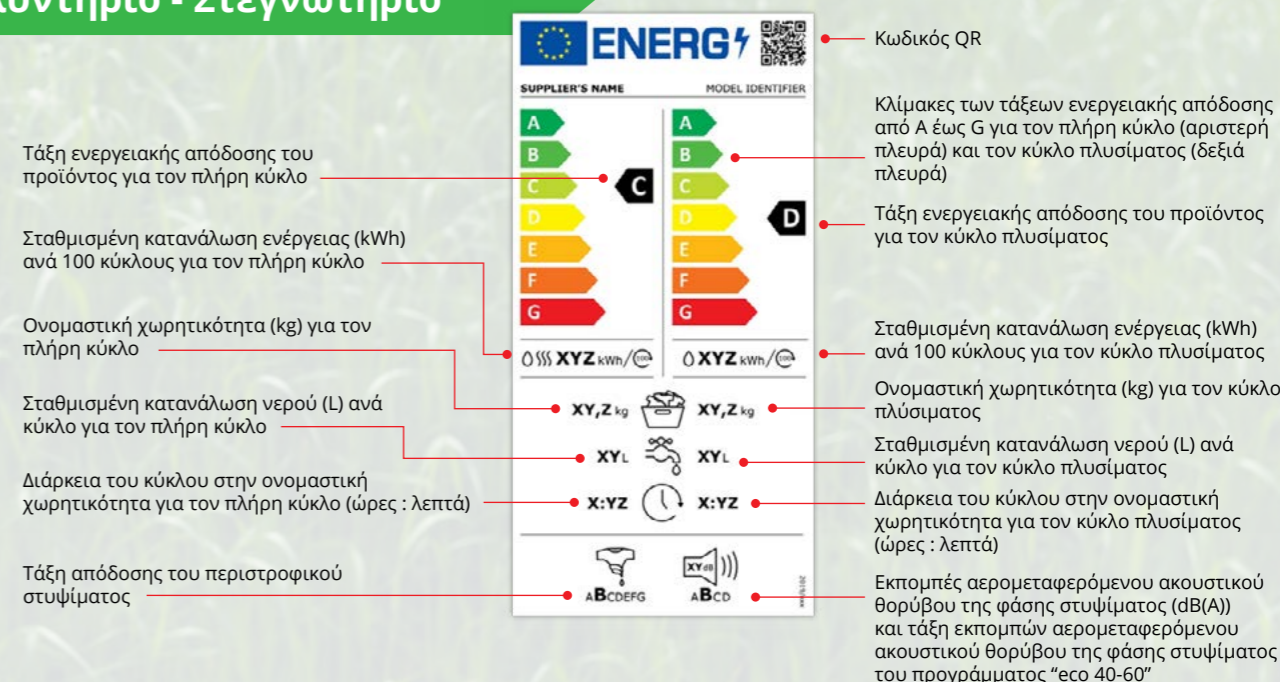

Πλυντήριο - Στεγνωτήριο