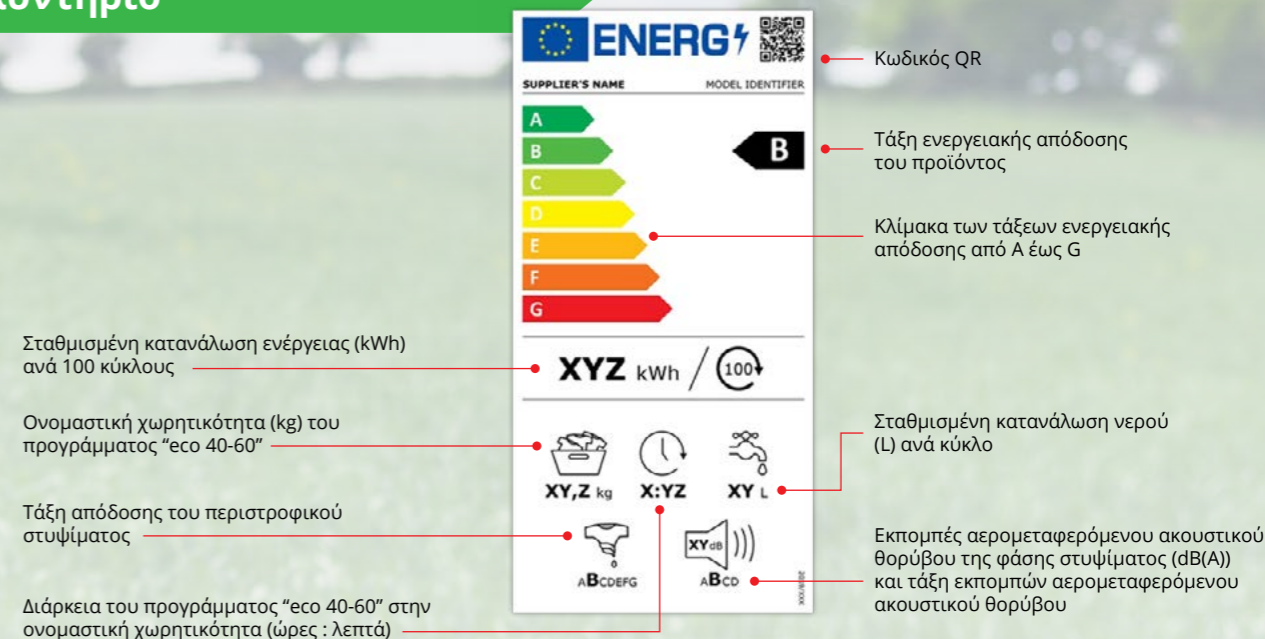

Με τη νέα ενεργειακή σήμανση που είναι σε ισχύ από την 1η Μαρτίου 2021 αλλάζει ο τρόπος κατάταξης των συσκευών στις ενεργειακές κλάσεις, καθιστώντας πιο αποτελεσματική την επιλογή ενεργειακά αποδοτικών συσκευών για το σπίτι σας.

Πλυντήριο