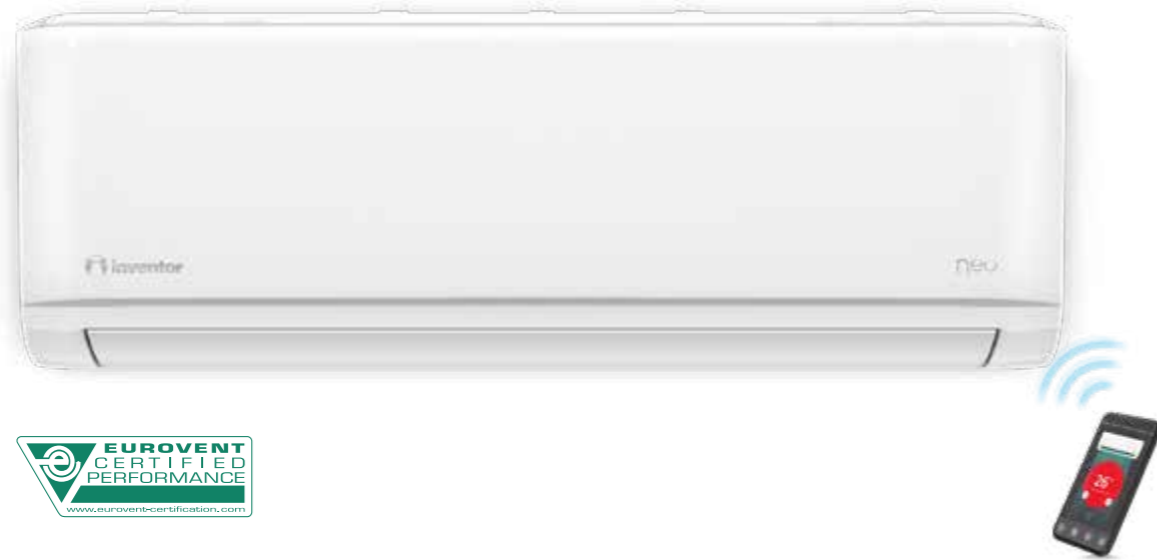

Ιδανική λύση για κάθε χώρο!

Τεχνολογία
iA PLUS

Λειτουργία
ECO

Hotel
Menu

Λειτουργία
Follow Me

Wi-Fi
Standard