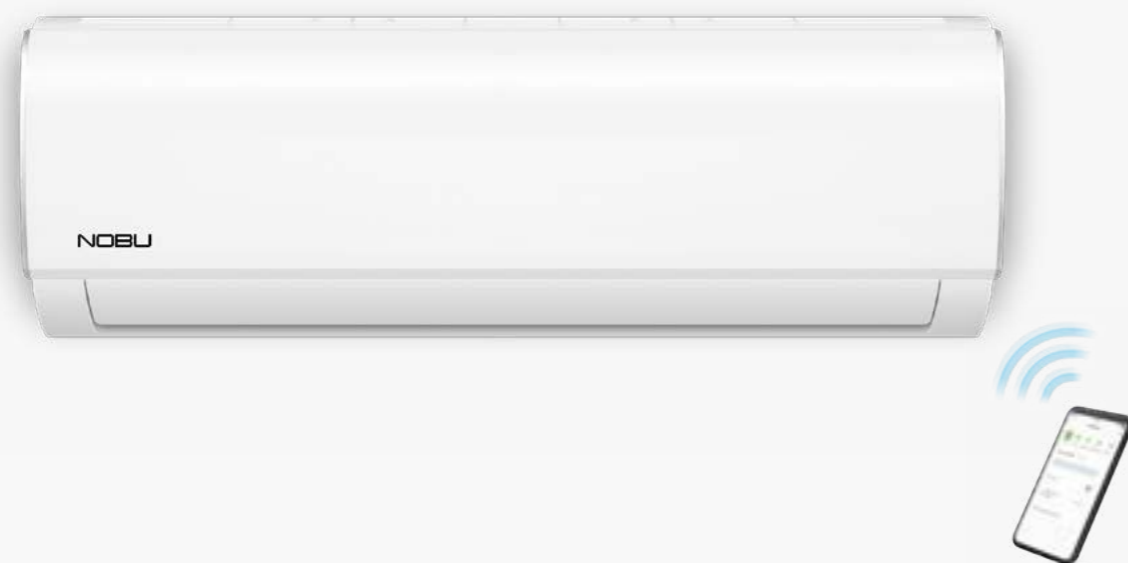

NEA

Απόλυτη άνεση, οικονομία και τέλεια ατμόσφαιρα!

Wi-Fi
Standard

Hotel
Menu

Λειτουργία
Follow Me

Λειτουργία Θέρμανσης
σε Χαμηλές
Θερμοκρασίες -20°C

Χρυσή
Προστασία