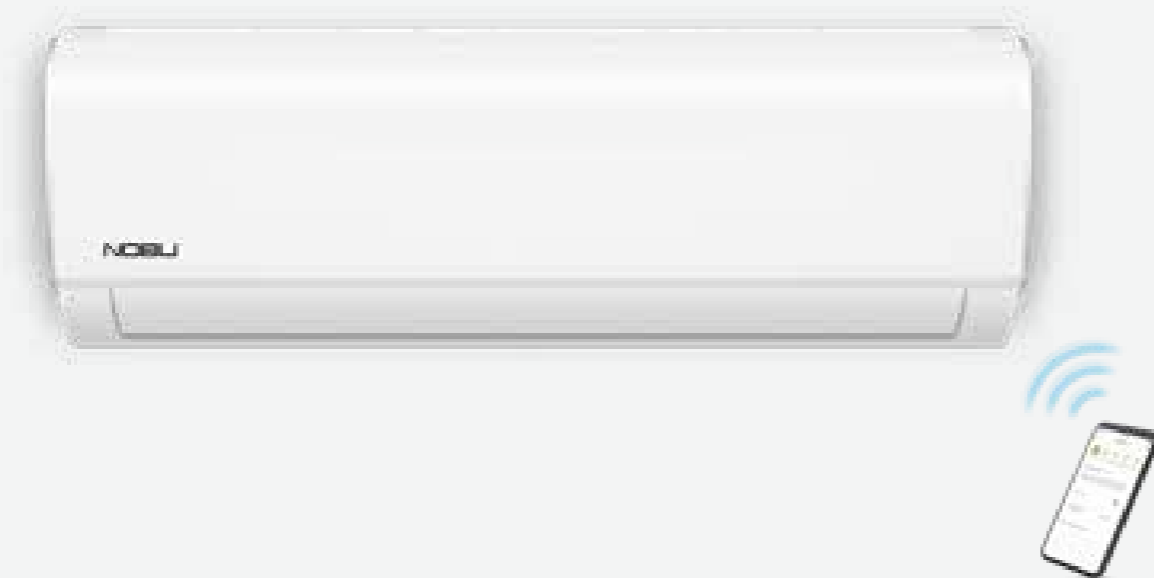

NEA

Απόλυτη άνεση, οικονομία και τέλεια ατμόσφαιρα!

Wi-Fi
Standard

Hotel
Menu

Λειτουργία
Follow Me

Λειτουργία Θέρμανσης
σε Χαμηλές
Θερμοκρασίες -20°C

Χρυσή
Προστασία