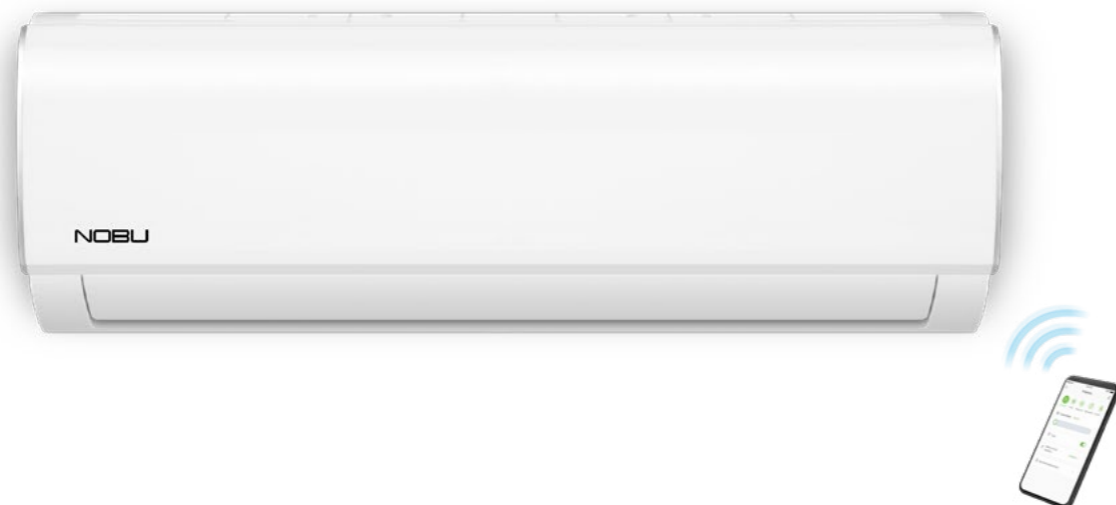

Απόλυτη άνεση, οικονομία και τέλεια ατμόσφαιρα!

Wi-Fi Standard

Hotel Menu

Λειτουργία Follow Me

Λειτουργία Θέρμανσης σε Χαμηλές Θερμοκρασίες -20°C

Χρυσή Προστασία