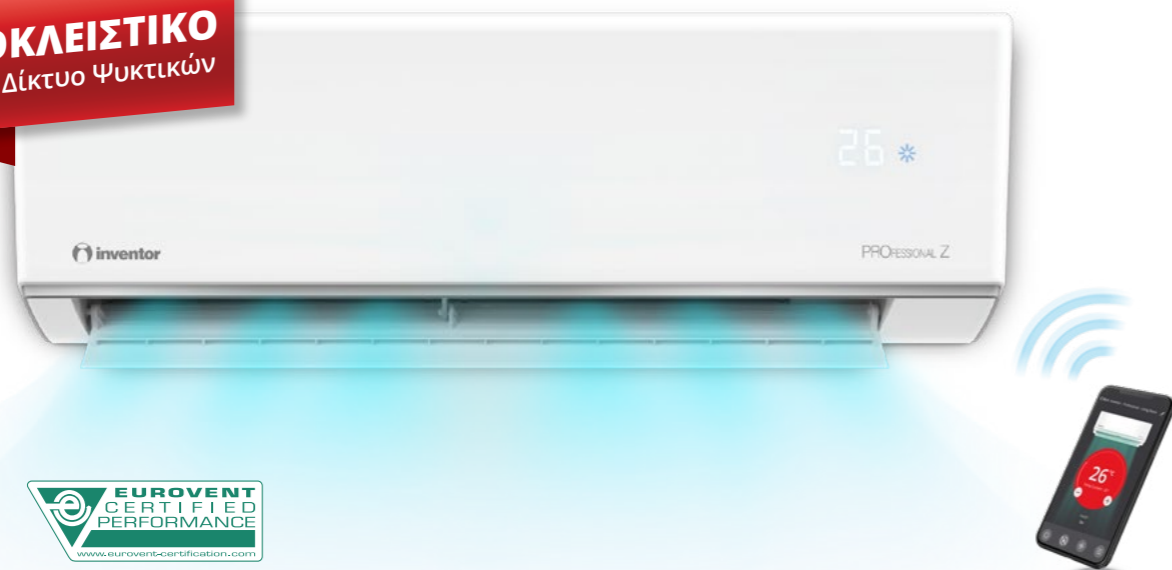

Hotel Menu

Triple Eco Mode

Wi-Fi Standard με Φωνητικές Εντολές

Κεντρικός Έλεγχος

Remote On/Off

PROFESSIONAL Z		PFZUVI-09WIFI/ PFZUVO-09	PFZUVI-12WIFI/ PFZUVO-12	PFZUVI-18WIFI/ PFZUVO-18	PFZUVI-24WIFI/ PFZUVO-24
Ψυκτική Απόδοση (Btu/h)		9.215 (2.390-11.600)	11.945 (2.730-12.965)	16.380 (4.430-18.420)	21.150 (4.430-25.250)
Θερμική Απόδοση (Btu/h)		9.895 (2.390-12.285)	13.310 (2.390-13.650)	16.380 (4.430-18.420)	21.500 (4.770-25.590)
Ενεργειακή Κλάση	Ψύξη	A++	A++	A++	A++
	Θέρμανση	Μέση Ζώνη	A+	A+	A+
		Θερμή Ζώνη	A+++	A+++	A+++
Τιμή Χονδρικής (χωρίς Φ.Π.Α. & Ε.Α.)		857 €	962 €	1.676 €	1.936 €
Εισφορά Ανακύκλωσης		3.03 €	3.08 €	3.92 €	4.43 €
Προτεινόμενη Τιμή Λιανικής		549 €	599 €	1.049 €	1.149 €