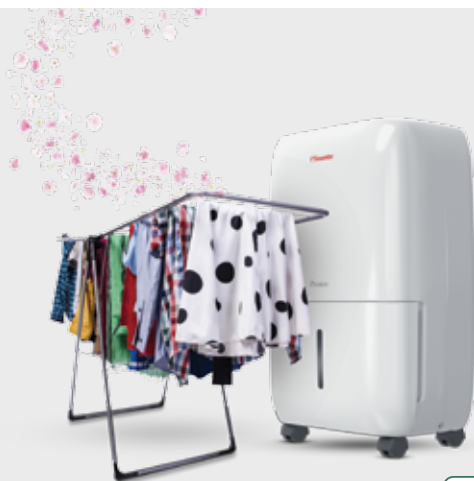

Στέγνωμα ρούχων

Στεγνώστε τα ρούχα σας αποτελεσματικά και υγιεινά με τη λειτουργία Dryer. Τοποθετήστε την απλώς με τα ρούχα σε ένα μικρό δωμάτιο (με κλειστή την πόρτα) και ενεργοποιήστε το πρόγραμμα στεγνώματος ρούχων. Ο αέρας που παράγεται, ενισχύει την αίσθηση φρεσκάδας και εξασφαλίζει στεγνά και ευδιαστά ρούχα σε σύντομο χρονικό διάστημα, διατηρώντας το δωμάτιο απόλυτα στεγνό.