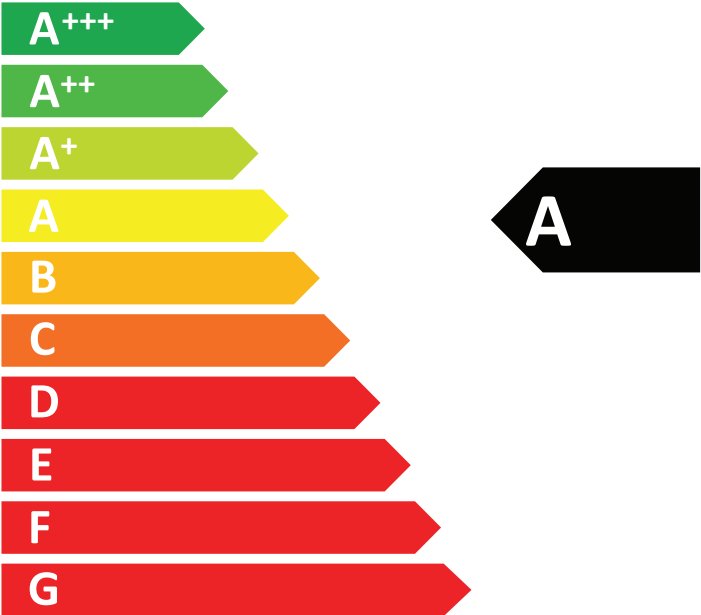

ENERG
енергия · ενεργεια

inventor

IW24BL

ENERGIA · ЕНЕРГИЯ · ΕΝΕΡΓΕΙΑ
ENERGIJA · ENERGY · ENERGIE
ENERGI

138
kWh/annum

2010/1060